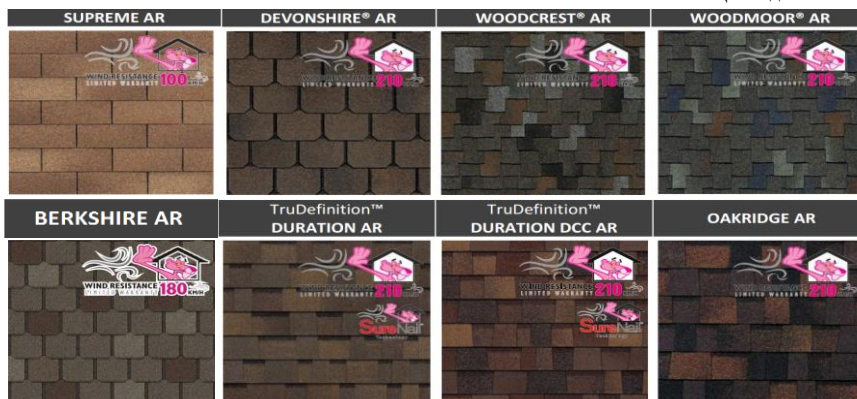

### Гибкая черепица Owens Corning (Производство США)

Цены действительны с 14.03.2017 г.

| НАИМЕНОВАНИЕ                                     | ОПИСАНИЕ   | УПАКОВКА    | ВЕС<br>УПАКОВКИ | ГАРАНТИЯ  | КВ.М./УПАКО<br>ВКА |
|--|--|-------------|-----------------|---|--------------------|
| SUPREME AR                                       | Битумная черепица. Гарантия 25 лет. Ветростойкость до 110 км/ч. Гарантия на антигрибковое покрытие. Пожаростойкость класса А. 48 упаковок на паллете. Цвета: Teak, Brownwood, Chateau Grenn, Desert Tan, Driftwood, Onyx Black, Estate Gray  | 3,1 кв.м.   | 33 кг           | 25  | 670<br>2077        |
| DEVONSHIRE AR                                    | Битумная черепица. Имеет дизайн, имитирующий натуральный сланец. Придаст Вашей кровле оригинальный внешний вид. Пожизненная гарантия. Ветростойкость до 180 км/ч. Гарантия на антигрибковое покрытие. Пожаростойкость класса А. Цвета: Castle, Hearth, Seaside, Tudor  | 3,05 кв.м.  | 40 кг           | lifetime  | 1435<br>4376,75    |
| WOODCREST AR                                     | Ламинированная битумная черепица. Имеет дизайн, имитирующий натуральный сланец. Придаст Вашей кровле оригинальный внешний вид. Пожизненная гарантия. Ветростойкость до 130 км/ч. Гарантия на антигрибковое покрытие. Пожаростойкость класса А. Цвета: Autumn Maple, Carbon, Chestnut, Juniper, Granite, Mesquite, Sycamore, Timber               | 1,55 кв.м.  | 27 кг           | lifetime  | 2233<br>3461,15    |
| WOODMOOR AR                                      | Ламинированная битумная черепица. Имеет дизайн, имитирующий натуральный сланец. Придаст Вашей кровле оригинальный внешний вид. Пожизненная гарантия. Ветростойкость до 180 км/ч. Гарантия на антигрибковое покрытие. Пожаростойкость класса А. Цвета: Autumn Maple, Carbon, Chestnut, Juniper, Granite, Mesquite, Sycamore, Timber               | 1,55 кв.м.  | 35 кг           | lifetime  | 2985<br>4626,75    |
| BERKSHIRE AR                                     | Ламинированная битумная черепица. Имеет дизайн, имитирующий натуральный сланец. Придаст Вашей кровле оригинальный внешний вид. Пожизненная гарантия. Ветростойкость до 180 км/ч. Гарантия на антигрибковое покрытие. Пожаростойкость класса А. Цвета: Sherwood Beige, Canterbury Black, Colonial, Concord, Manchester Grey                       | 1,86 кв.м.  | 33 кг           | lifetime  | 2403<br>4469,58    |
| OAKRIDGE AR                                      | Ламинированная битумная черепица. Пожизненная гарантия. Гарантия на антигрибковое покрытие. Пожаростойкость класса А. Цвета: Desert Tan, Estate Gray, Onyx Black, Sierris Gray, Driftwood  | 3,05 кв.м.  | 35 кг           | lifetime  | 899<br>2741,95     |
| DURATION AR                                      | Ламинированная битумная черепица. Пожизненная гарантия. Ветростойкость до 210 км/ч. Гарантия на антигрибковое покрытие. Пожаростойкость класса А. Технология Sure Nail. 39 упаковок на паллете. Цвета: Amber, Brownwood, Chateau Green, Desert Tan, Driftwood, Estate Gray, Harbor Blue, Onyx Black, Quarry Gray, Sierra Gray, Teak, Terra Cotta | 3,05 кв.м.  | 35 кг           | lifetime  | 996<br>3037,80     |
| DURATION DCC AR <i>Designer Color Collection</i> | Ламинированная битумная черепица. Пожизненная гарантия. Ветростойкость до 210 км/ч. Гарантия на антигрибковое покрытие. Пожаростойкость класса А. Технология Sure Nail. Эстетическая привлекательность. 39 упаковок на паллете. Цвета: Aged Cooper, Merlot, Pacific Wave, Sand Dune, Sedona Canyon, Summer Harvest, Storm Cloud                  | 3,05 кв.м.  | 35 кг           | lifetime  | 1045<br>3187,25    |
| ProEdge™ Hip & Ridge                             | Коньковый элемент.   | 10,05 пог/м | 35 кг           |  | 5 630              |