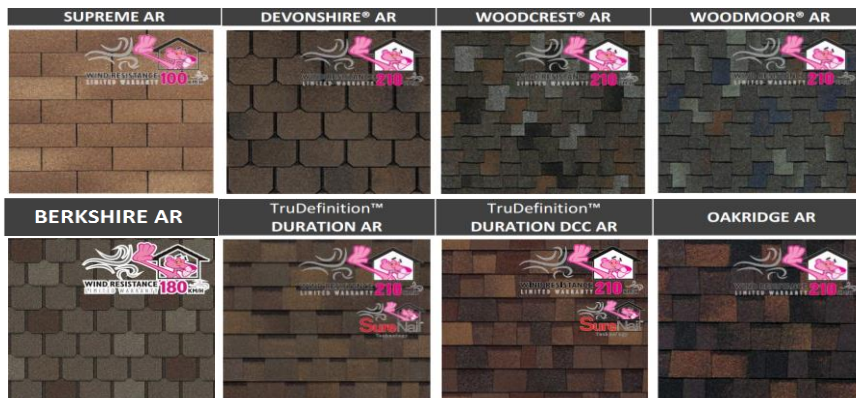

Гибкая черепица Owens Corning (Производство США)

Цены действительны с 15.09.2018 г.

НАИМЕНОВАНИЕ	ОПИСАНИЕ	УПАКОВКА	ВЕС УПАКОВКИ	ГАРАНТИЯ	КВ.М./УПАК ОВКА
SUPREME AR	Битумная черепица. Гарантия 25 лет. Ветроустойчивость до 110 км/ч. Гарантия на антигрибковое покрытие. Пожаростойкость класса А. 48 упаковок на паллете. Цвета: Teak, Brownwood, Chateau Grenn, Desert Tan, Driftwood, Onyx Black, Estate Gray	3,1 кв.м.	33 кг	25	по запросу
DEVONSHIRE AR	Битумная черепица. Имеет дизайн, имитирующий натуральный сланец. Придаст Вашей кровле оригинальный внешний вид. Пожизненная гарантия. Ветроустойчивость до 180 км/ч. Гарантия на антигрибковое покрытие. Пожаростойкость класса А. Цвета: Castle, Hearth, Seaside, Tudor	3,05 кв.м.	40 кг	lifetime	по запросу
WOODCREST AR	Ламинированная битумная черепица. Имеет дизайн, имитирующий натуральный сланец. Придаст Вашей кровле оригинальный внешний вид. Пожизненная гарантия. Ветроустойчивость до 130 км/ч. Гарантия на антигрибковое покрытие. Пожаростойкость класса А. Цвета: Autumn Maple, Carbon, Chestnut, Juniper, Granite, Mesquite, Sycamore, Timber	1,55 кв.м.	27 кг	lifetime	2456,30 / 3807,00
WOODMOOR AR	Ламинированная битумная черепица. Имеет дизайн, имитирующий натуральный сланец. Придаст Вашей кровле оригинальный внешний вид. Пожизненная гарантия. Ветроустойчивость до 180 км/ч. Гарантия на антигрибковое покрытие. Пожаростойкость класса А. Цвета: Autumn Maple, Carbon, Chestnut, Juniper, Granite, Mesquite, Sycamore, Timber	1,55 кв.м.	35 кг	lifetime	3283,50 / 5089,00
BERKSHIRE AR	Ламинированная битумная черепица. Имеет дизайн, имитирующий натуральный сланец. Придаст Вашей кровле оригинальный внешний вид. Пожизненная гарантия. Ветроустойчивость до 180 км/ч. Гарантия на антигрибковое покрытие. Пожаростойкость класса А. Цвета: Sherwood Beige, Canterbury Black, Colonial, Concord, Manchester Grey	1,86 кв.м.	33 кг	lifetime	2643,30 / 4917,00
OAKRIDGE AR	Ламинированная битумная черепица. Пожизненная гарантия. Гарантия на антигрибковое покрытие. Пожаростойкость класса А. Цвета: Desert Tan, Estate Gray, Onyx Black, Sierr Gray, Driftwood	3,05 кв.м.	35 кг	lifetime	989,00 / 1016,00
DURATION AR	Ламинированная битумная черепица. Пожизненная гарантия. Ветроустойчивость до 210 км/ч. Гарантия на антигрибковое покрытие. Пожаростойкость класса А. Технология Sure Nail. 39 упаковок на паллете. Цвета: Amber, Brownwood, Chateau Green, Desert Tan, Driftwood, Estate Gray, Harbor Blue, Onyx Black, Quarry Gray, Sierra Gray, Teak, Terra Cotta	3,05 кв.м.	35 кг	lifetime	1096,00 / 3342,00