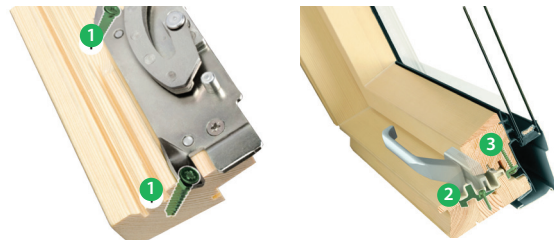

## СИСТЕМА БЕЗОПАСНОСТИ topSafe

Уникальная система безопасности мансардных окон **topSafe** делает и без того непростой взлом окна практически невозможным. Система безопасности включает в себя:

1. Новый метод крепления оконных петель: усиленные саморезы большего диаметра, вкрученные под углом в деревянный элемент створки, предотвращают вырывание петель и возможность выдавливания створки.
2. Усовершенствованный элемент закрывания: металлическая деталь позволила укрепить элемент закрывания окна и сделать запираение створки ещё более надёжным.
3. Дополнительный стальной элемент в нижней части оконной створки существенно затрудняет взлом при помощи специальных устройств.