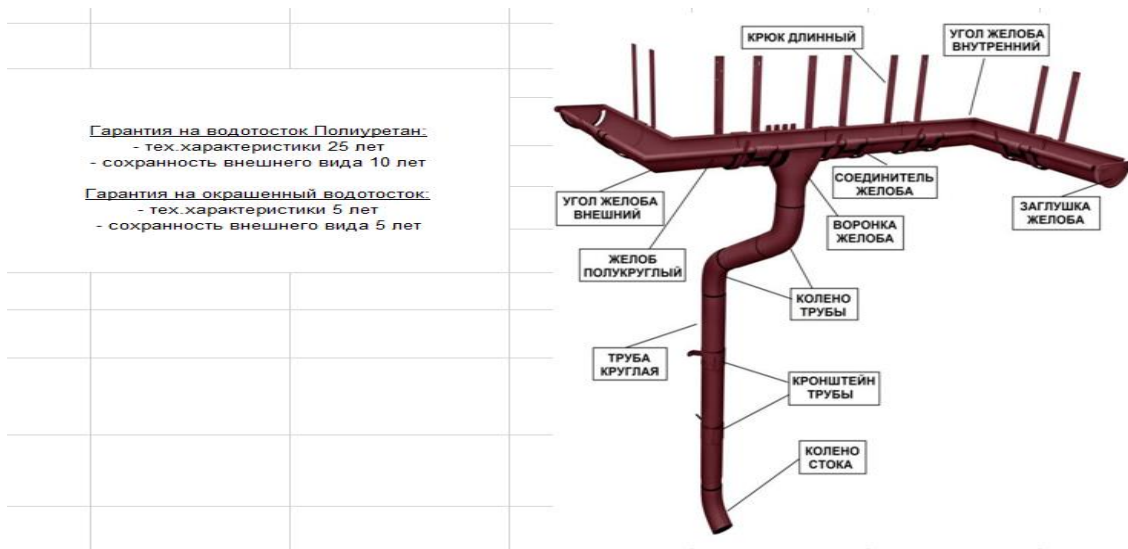

Водосток с полимерным покрытием представлен в следующих цветах:
диаметр 125/90 - RAL 3005, RAL 6005, RAL 7024, RAL 8004, RAL 8017, RR 32, RAL 9003, RAL 9005;
диаметр 150/100 - RAL 7024, RAL 8017, RR 32, RAL 9003

Возможна окраска в другие цвета по каталогу RAL с наценкой +37%. Срок по запросу