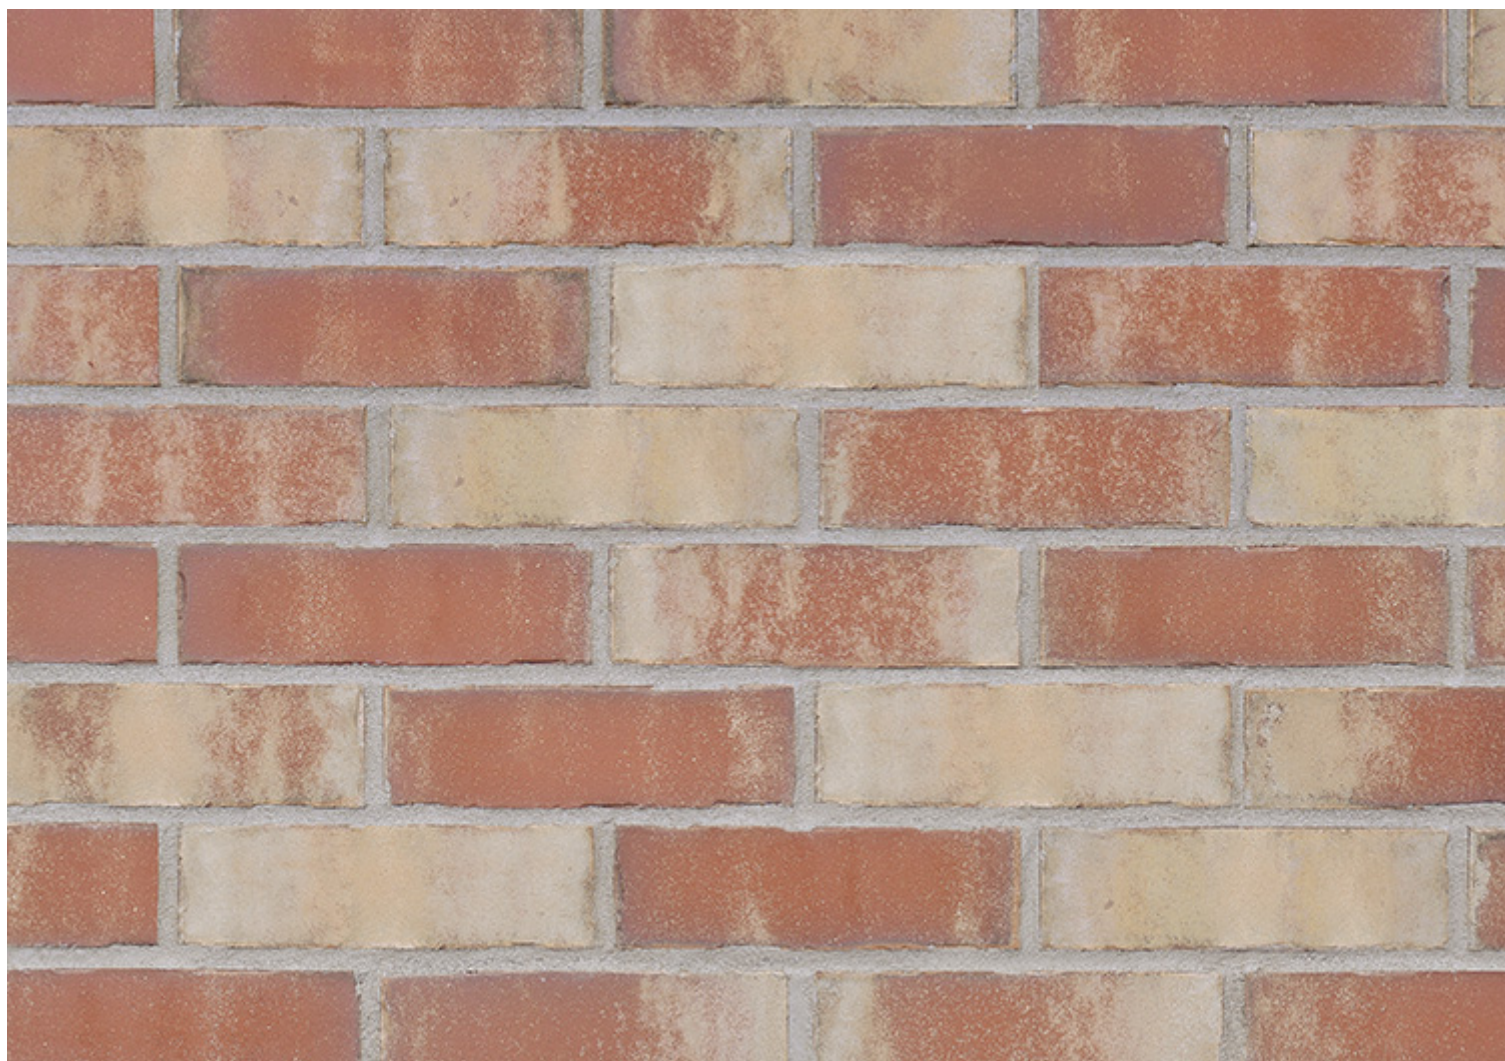

Телефон: 8 (800) 200-24-15

E-mail: [sale@king-klinker.ru](mailto:sale@king-klinker.ru)

Время работы: Пн-Сб: с 9:00 до 19:00

Клинкерная фасадная плитка Never land (HF38)

**Цена: 4 922р./м2**

Клинкерная плитка HF38 Never land производится на заводе King Klinker в Польше формата NF и размером 240x71x10 мм, цвет бело-красный, тон пестрый, поверхность под старину. Применяется для внешней облицовки зданий и внутренних интерьеров.

Характеристики

Тип продукции клинкерная плитка

Название	HF38 Never land
Серия	Old Castle
Завод	King Klinker
Страна	Польша
Цвет	бело-красный
Оттенок	пестрый
Поверхность	под старину
Формат	NF
Размер	240x71x10 мм
Расход	48 шт./м2
Вес	0.365 кг
Водопоглощение	до 6%