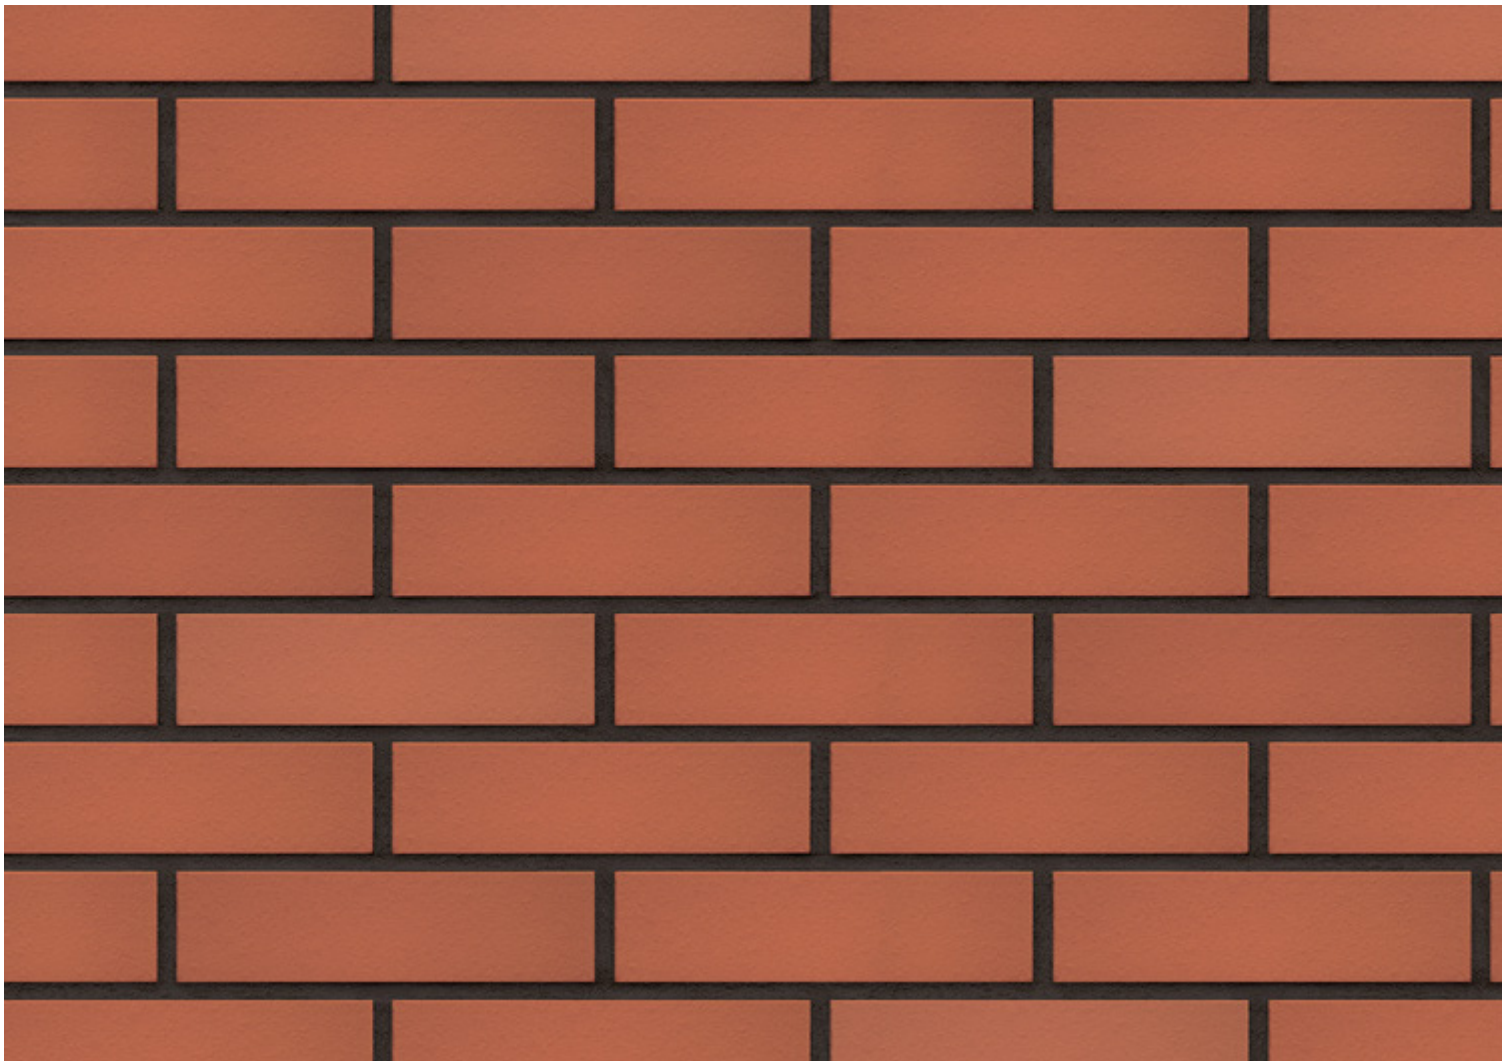

Телефон: 8 (800) 200-24-15

E-mail: [sale@king-klinker.ru](mailto:sale@king-klinker.ru)

Время работы: Пн-Сб: с 9:00 до 19:00

Клинкерная фасадная плитка Ruby-red (01) Рубиновый красный

**Цена: 3 954р./м2**

Клинкерная фасадная плитка Ruby-red (01) Рубиновый красный из серии Dream House производится на заводе King Klinker (Польша), цвет красный, поверхность гладкая. Формат плитки RF размером 250x65x10 мм с водопоглощением до 6%

Характеристики

Тип продукции    клинкерная плитка

Название	Ruby-red (01) Рубиновый красный
Серия	Dream House
Завод	King Klinker
Страна	Польша
Цвет	красный
Оттенок	однотонный
Поверхность	гладкая
Формат	RF
Размер	250x65x10 мм
Расход	50 шт./м2
Вес	0.404 кг
Водопоглощение	до 6%