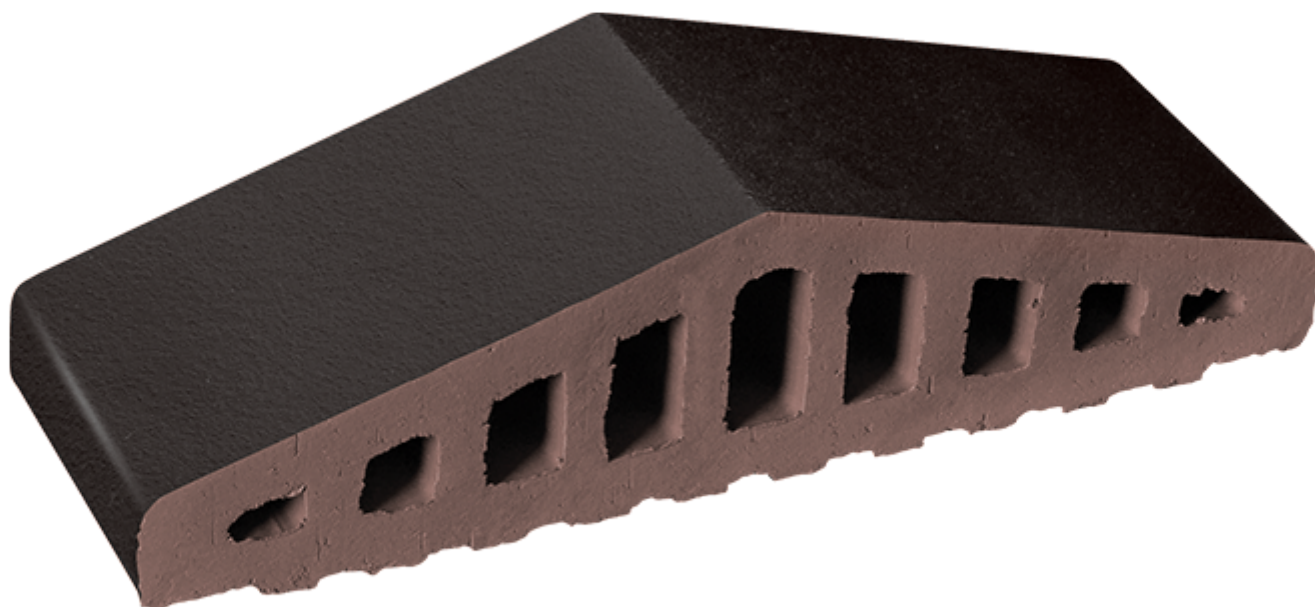

Телефон: 8 (800) 200-24-15

E-mail: [sale@king-klinker.ru](mailto:sale@king-klinker.ru)

Время работы: Пн-Сб: с 9:00 до 19:00

**Клинкерный профильный кирпич Вулканический черный (18)**

**Цена: 962р./шт.**

Клинкерный профильный кирпич для ограждений Вулканический черный (18) производится на заводе King Klinker в Польше, цвет черный, размер 310/250x100x78 мм. Применяется для заборов и ограждений.

Характеристики

Тип продукции    профильный кирпич для ограждений

Название	Вулканический черный (18)
Завод	King Klinker
Страна	Польша
Цвет	черный
Оттенок	однотонный
Поверхность	гладкая
Размер	310/250x100x78 мм
Вес	2.894
Водопоглощение	до 6%

#### Размеры

Профильный кирпич 250 310/250x100x78 мм