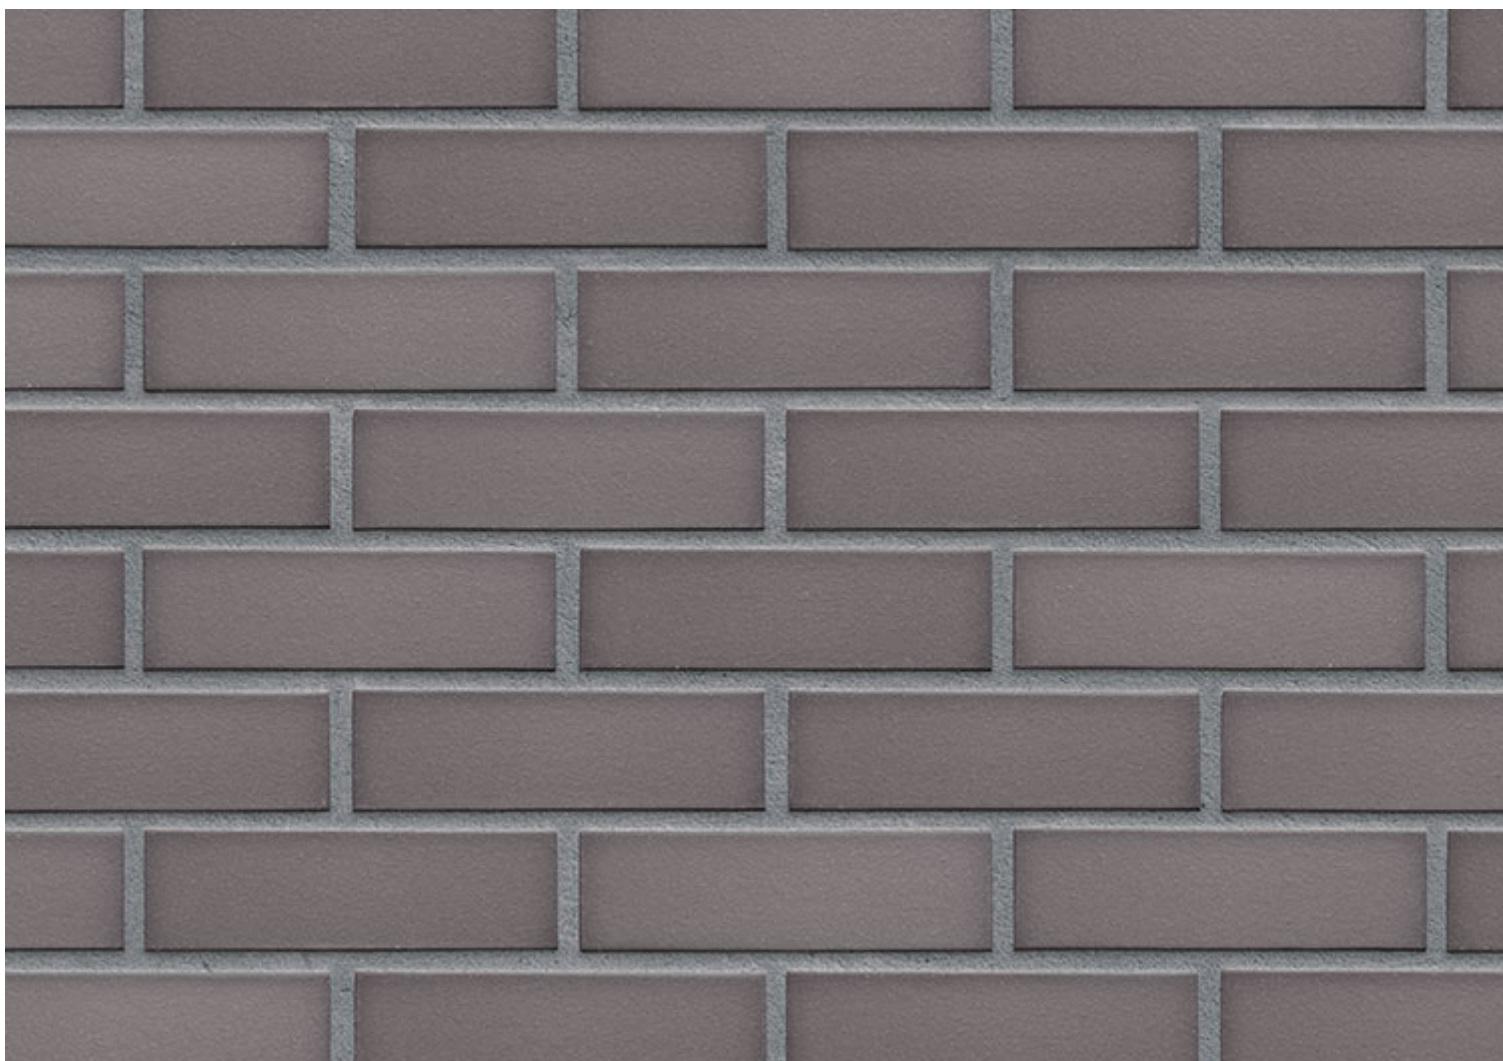

Телефон: 8 (800) 200-24-15

E-mail: sale@king-klinker.ru

Время работы: Пн-Сб: с 9:00 до 19:00

Клинкерная фасадная плитка Grey eminence (23) Серый кардинал

Цена: 5 359р./м2

Клинкерная фасадная плитка Grey eminence (23) Серый кардинал из серии Dream House производится на заводе King Klinker (Польша), цвет темно-серый, поверхность гладкая. Формат плитки NF14 размером 240x71x14 мм с водопоглощением до 6%

Характеристики

Тип продукции клинкерная плитка

Название	Grey eminence (23) Серый кардинал
Серия	Dream House
Завод	King Klinker
Страна	Польша
Цвет	темно-серый
Оттенок	однотонный
Поверхность	гладкая
Формат	NF10
Размер	240x71x10 мм
Расход	48 шт./м ²
Вес	0.365 кг
Водопоглощение	до 6%