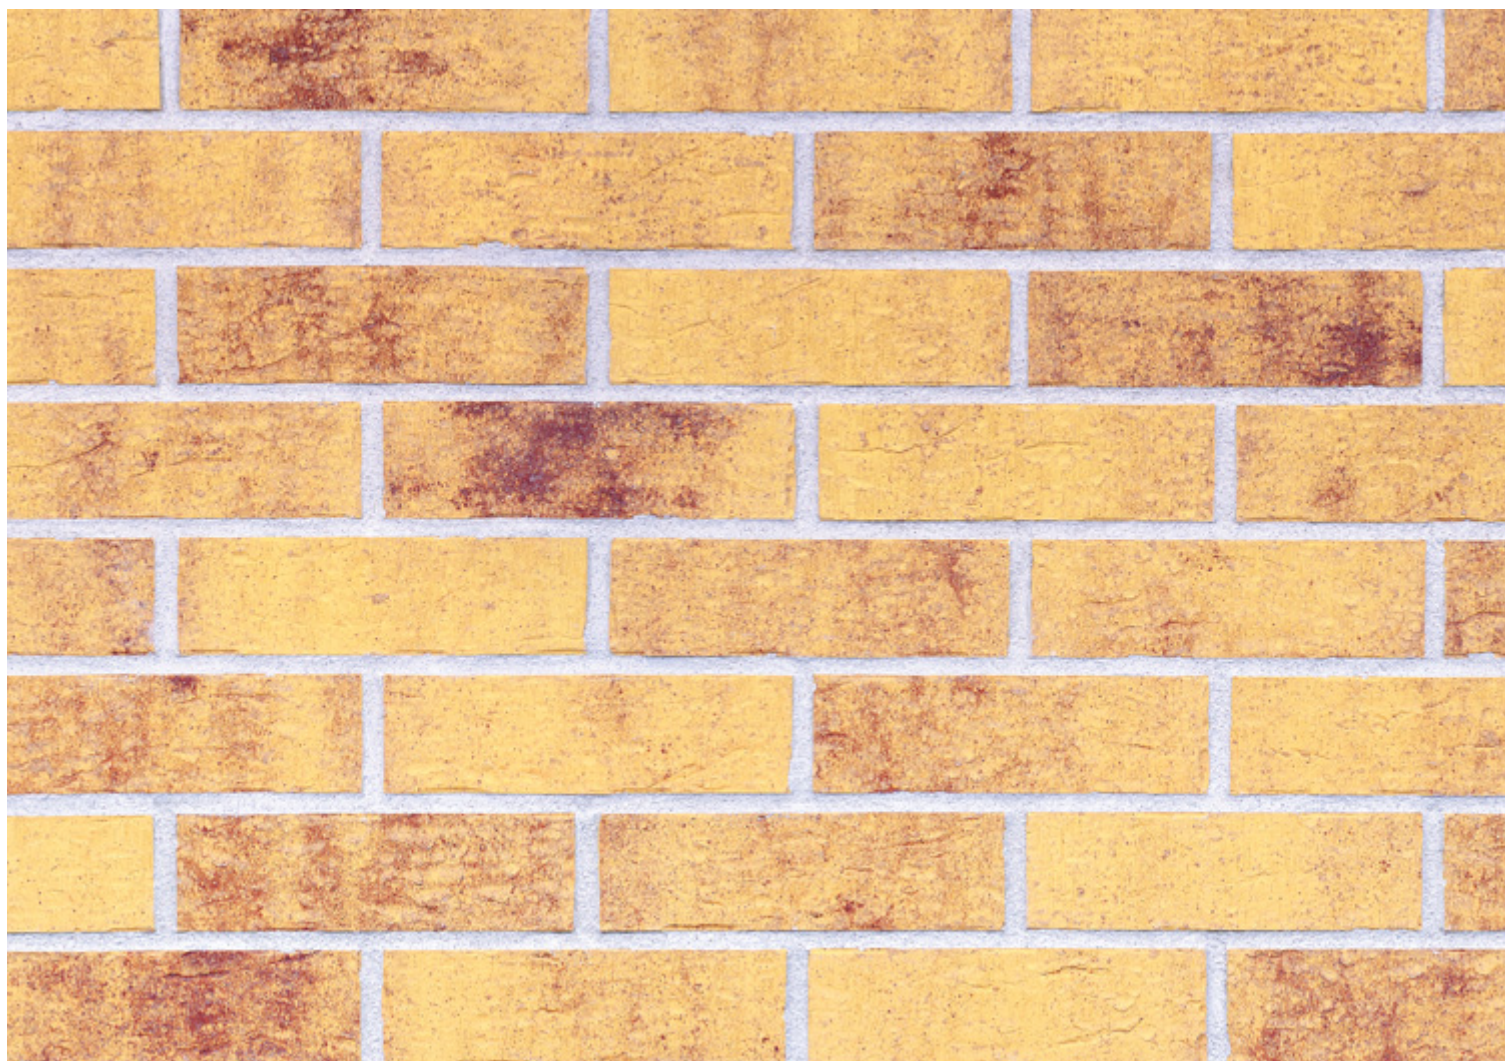

Телефон: 8 (800) 200-24-15

E-mail: [sale@king-klinker.ru](mailto:sale@king-klinker.ru)

Время работы: Пн-Сб: с 9:00 до 19:00

Клинкерная фасадная плитка Amber sea (HF13)

**Цена: 5 545р./м2**

Клинкерная плитка HF13 Amber sea производится на заводе King Klinker в Польше формата NF и размером 240x71x10 мм, цвет красно-желтый, тон пестрый, поверхность под старину. Применяется для внешней облицовки зданий и внутренних интерьеров.

Характеристики

Тип продукции    клинкерная плитка

Название	HF13 Amber sea
Серия	Old Castle
Завод	King Klinker
Страна	Польша
Цвет	красно-желтый
Оттенок	пестрый
Поверхность	под старину
Формат	NF
Размер	240x71x10 мм
Расход	48 шт./м2
Вес	0.365 кг
Водопоглощение	до 6%