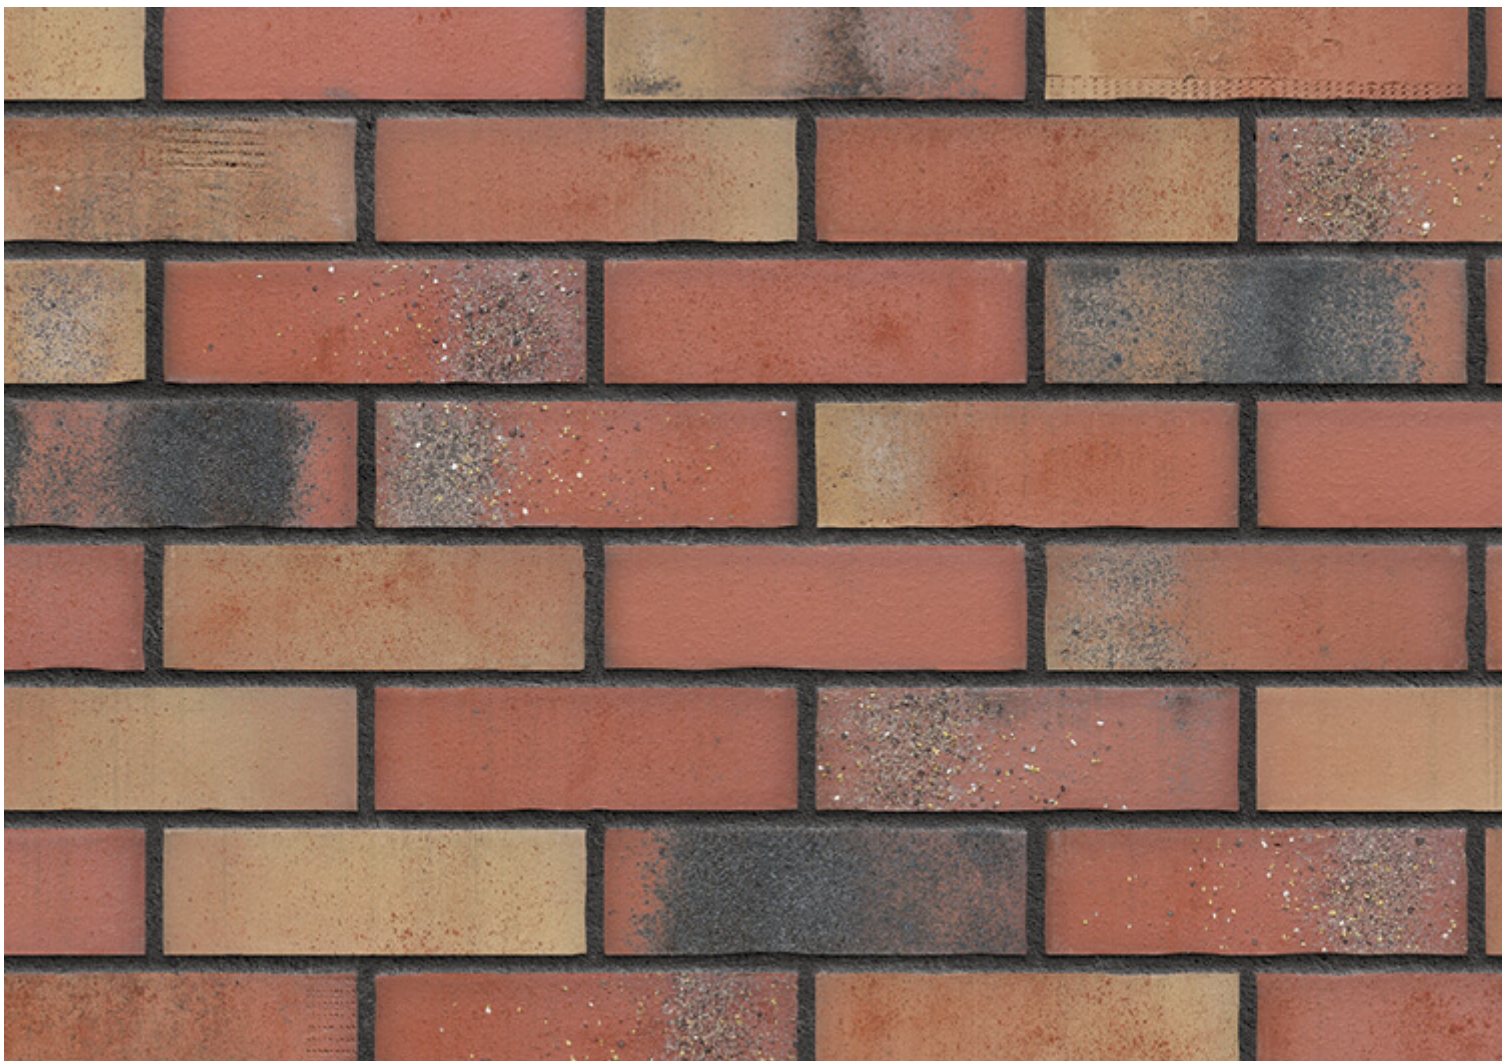

Телефон: 8 (800) 200-24-15

E-mail: sale@king-klinker.ru

Время работы: Пн-Сб: с 9:00 до 19:00

Клинкерная фасадная плитка Magic castle (HF75)

Цена: 4 922р./м2

Клинкерная плитка HF75 Magic castle производится на заводе King Klinker в Польше формата NF14 и размером 240x71x14 мм, цвет рыжий, тон пестрый, поверхность рельефная. Применяется для внешней облицовки зданий и внутренних интерьеров.

Характеристики

Тип продукции клинкерная плитка

Название	HF75 Magic castle
Серия	Old Castle
Завод	King Klinker
Страна	Польша
Цвет	рыжий
Оттенок	пестрый
Поверхность	рельефная
Формат	NF
Размер	240x71x10 мм
Расход	48 шт./м ²
Вес	0.365 кг
Водопоглощение	до 6%