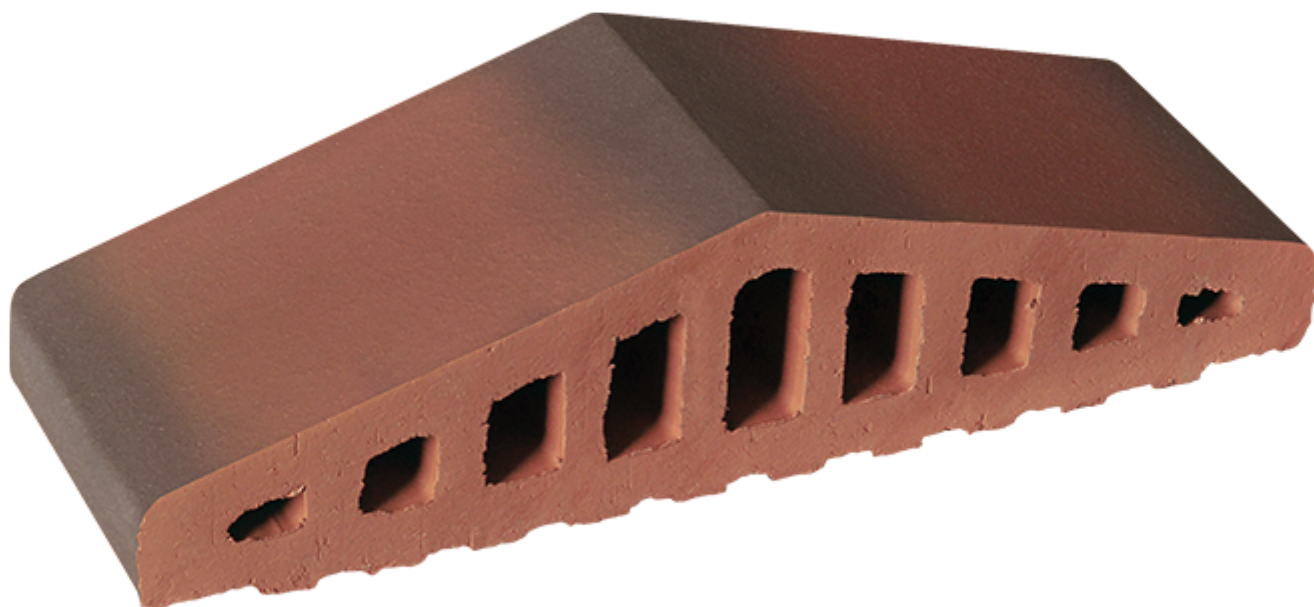

Телефон: 8 (800) 200-24-15

E-mail: sale@king-klinker.ru

Время работы: Пн-Сб: с 9:00 до 19:00

Клинкерный профильный кирпич Таинственный сад (05)

Цена: 962р./шт.

Клинкерный профильный кирпич для ограждений Таинственный сад (05) производится на заводе King Klinker в Польше, цвет красно-коричневый, размер 310/250x100x78 мм. Применяется для заборов и ограждений.

Характеристики

Тип продукции профильный кирпич для ограждений

Название	Таинственный сад (05)
Завод	King Klinker
Страна	Польша
Цвет	красно-коричневый
Оттенок	пестрый
Поверхность	гладкая
Размер	310/250x100x78 мм
Вес	2.894
Водопоглощение	до 6%

Размеры

Профильный кирпич 120	180/120x100x58 мм
Полнотелый профильный кирпич 120	180/120x65x58 мм
Профильный кирпич 250	310/250x100x78 мм
Полнотелый профильный кирпич 250	310/250x65x78 мм