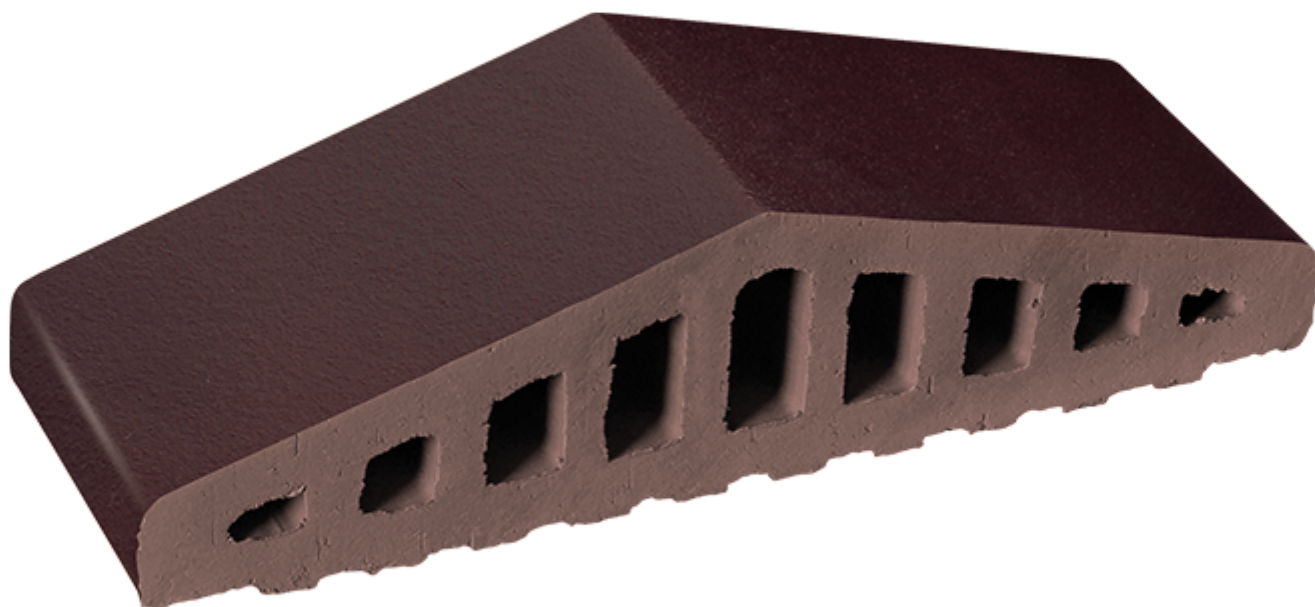

Телефон: 8 (800) 200-24-15

E-mail: [sale@king-klinker.ru](mailto:sale@king-klinker.ru)

Время работы: Пн-Сб: с 9:00 до 19:00

Клинкерный профильный кирпич Кальвадос (21)

Цена: 962р./шт.

Клинкерный профильный кирпич для ограждений Кальвадос (21) производится на заводе King Klinker в Польше, цвет темно-коричневый, размер 310/250x100x78 мм. Применяется для заборов и ограждений.

Характеристики

Тип продукции    профильный кирпич для ограждений

|                |                   |
|----------------|-------------------|
| Название       | Кальвадос (21)    |
| Завод          | King Klinker      |
| Страна         | Польша            |
| Цвет           | темно-коричневый  |
| Оттенок        | однотонный        |
| Поверхность    | гладкая           |
| Размер         | 310/250x100x78 мм |
| Вес            | 2.894             |
| Водопоглощение | до 6%             |

#### Размеры

Профильный кирпич 250 310/250x100x78 мм