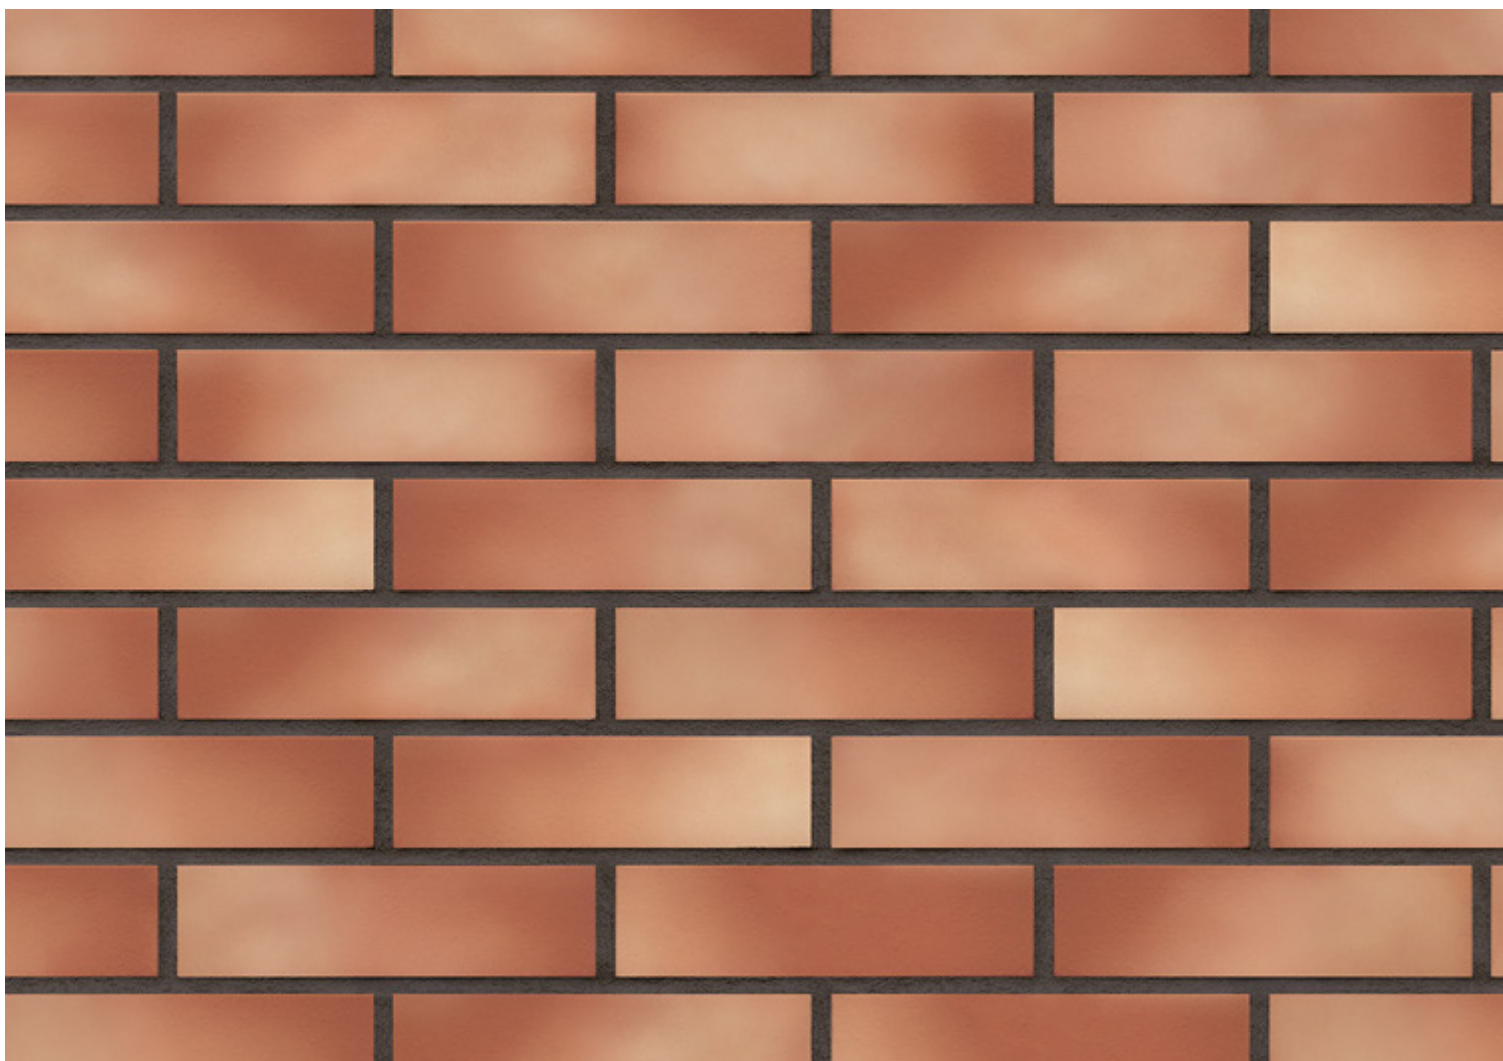

Телефон: 8 (800) 200-24-15

E-mail: [sale@king-klinker.ru](mailto:sale@king-klinker.ru)

Время работы: Пн-Сб: с 9:00 до 19:00

Клинкерная фасадная плитка Sunny shore (09) Солнечный берег

**Цена: 4 555р./м2**

Клинкерная фасадная плитка Sunny shore (09) Солнечный берег из серии Dream House производится на заводе King Klinker (Польша), цвет красно-бежевый, поверхность гладкая. Формат плитки RF размером 250x65x10 мм с водопоглощением до 6%

Характеристики

Тип продукции    клинкерная плитка

Название	Sunny shore (09) Солнечный берег
Серия	Dream House
Завод	King Klinker
Страна	Польша
Цвет	красно-бежевый
Оттенок	пестрый
Поверхность	гладкая
Формат	RF
Размер	250x65x10 мм
Расход	50 шт./м <sup>2</sup>
Вес	0.404 кг
Водопоглощение	до 6%