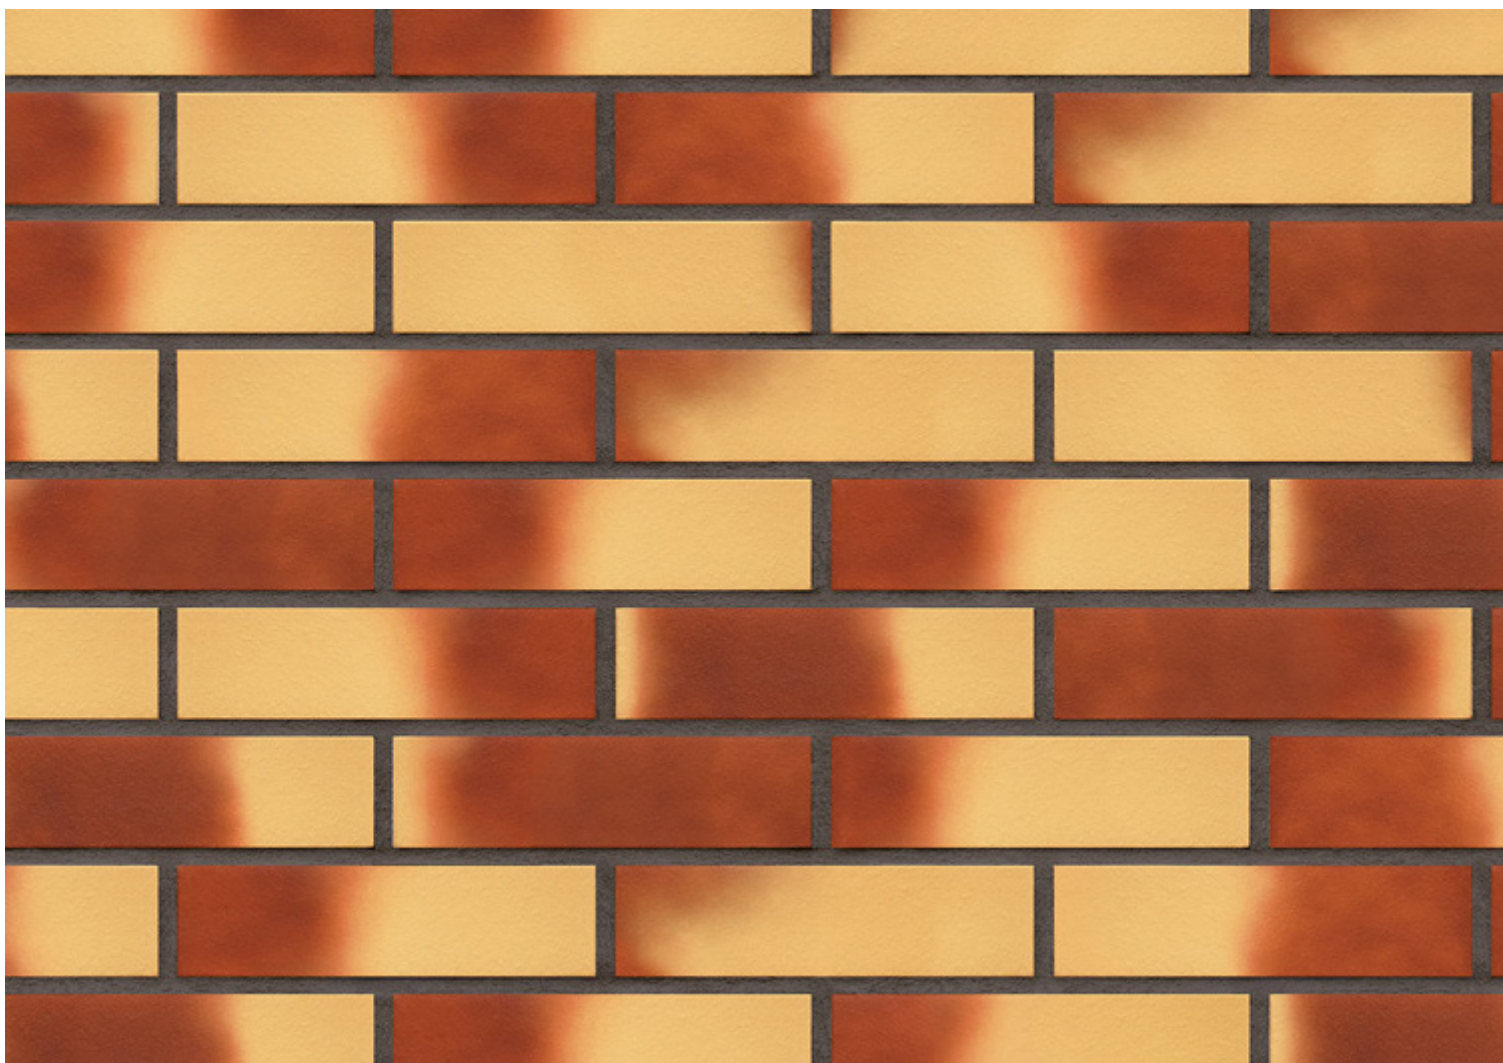

Телефон: 8 (800) 200-24-15

E-mail: sale@king-klinker.ru

Время работы: Пн-Сб: с 9:00 до 19:00

Клинкерная фасадная плитка Desert rose tone (11) Пустынная роза тон

Цена: 7 000р./м2

Клинкерная фасадная плитка Desert rose tone (11) Пустынная роза тон из серии Dream House производится на заводе King Klinker (Польша), цвет красно-желтый, поверхность гладкая. Формат плитки RF размером 250x65x10 мм с водопоглощением до 6%

Характеристики

Тип продукции клинкерная плитка

Название	Desert rose tone (11) Пустынная роза тон
Серия	Dream House
Завод	King Klinker
Страна	Польша
Цвет	красно-желтый
Оттенок	пестрый
Поверхность	гладкая
Формат	RF
Размер	250x65x10 мм
Расход	50 шт./м2
Вес	0.404 кг
Водопоглощение	до 6%