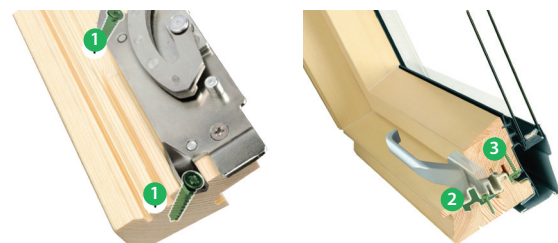

СИСТЕМА БЕЗОПАСНОСТИ topSafe

Уникальная система безопасности мансардных окон topSafe делает и без того непростой взлом окна практически невозможным. Система безопасности включает в себя:

1. Новый метод крепления оконных петель: усиленные саморезы большего диаметра, вкрученные под углом в деревянный элемент створки, предотвращают вырывание петель и возможность выдавливания створки.
2. Усовершенствованный элемент закрывания: металлическая деталь позволила укрепить элемент закрывания окна и сделать запираение створки ещё более надёжным.
3. Дополнительный стальной элемент в нижней части оконной створки существенно затрудняет взлом при помощи специальных устройств.