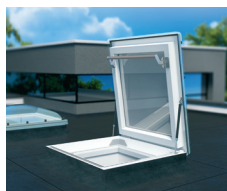

■ - доступно по индивидуальному заказу

ОКНО-ЛЮК DRC

DRC – окно-люк с куполом, оборудованный антивандальным стеклопакетом P2. Купол может быть прозрачным или матовым. Окна 90x90 и 100x100 см открываются на угол до 80°, в размерах 90x120 и 120x120 см – до 60°. Газовые амортизаторы облегчают управление створкой и удерживают её в зафиксированном положении.