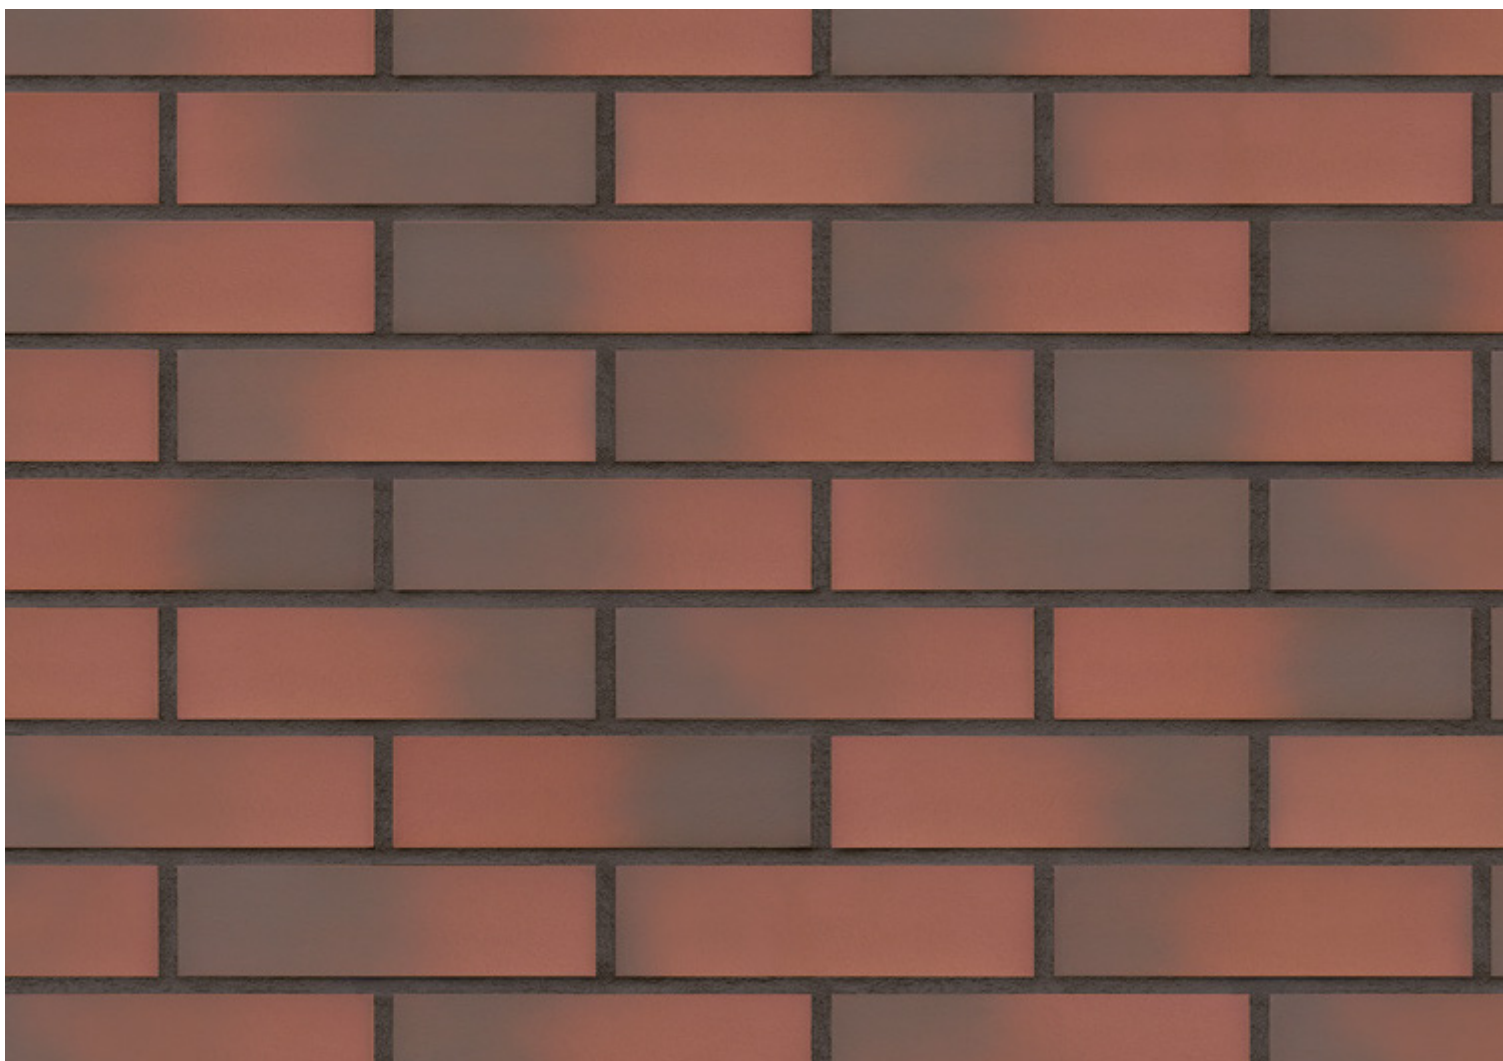

Телефон: 8 (800) 200-24-15

E-mail: sale@king-klinker.ru

Время работы: Пн-Сб: с 9:00 до 19:00

Клинкерная фасадная плитка The Secret Garden (05) Таинственный сад

Цена: 4 555р./м2

Клинкерная фасадная плитка The Secret Garden (05) Таинственный сад из серии Dream House производится на заводе King Klinker (Польша), цвет красно-коричневый, поверхность гладкая. Формат плитки RF размером 250x65x10 мм с водопоглощением до 6%

Характеристики

Тип продукции клинкерная плитка

Название	The Secret Garden (05) Таинственный сад
Серия	Dream House
Завод	King Klinker
Страна	Польша
Цвет	красно-коричневый
Оттенок	пестрый
Поверхность	гладкая
Формат	RF
Размер	250x65x10 мм
Расход	50 шт./м ²
Вес	0.404 кг
Водопоглощение	до 6%