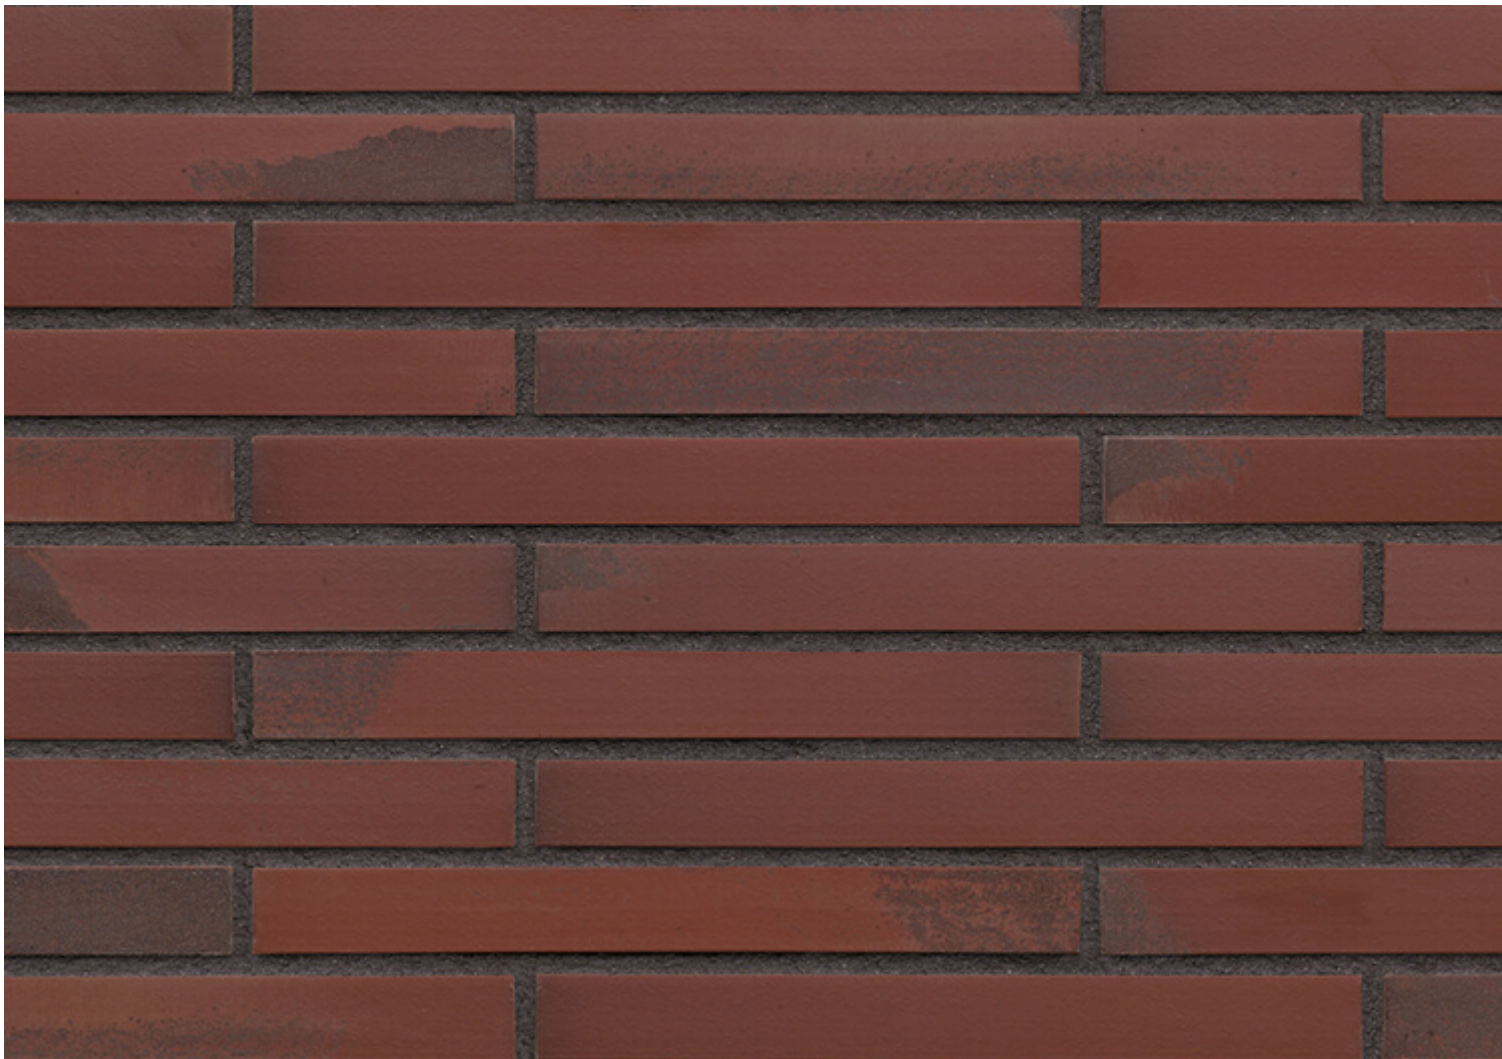

Телефон: 8 (800) 200-24-15

E-mail: [sale@king-klinker.ru](mailto:sale@king-klinker.ru)

Время работы: Пн-Сб: с 9:00 до 19:00

Клинкерная плитка (ригель) LF16 Red zeppelin

**Цена: 9 500р./м2**

Клинкерная фасадная плитка длинного формата (ригель) LF16 Red zeppelin из серии King Size производится на заводе King Klinker (Польша), цвет коричневый, поверхность гладкая. Формат плитки LF размером 490x52x14 мм с водопоглощением до 6%

Характеристики

Тип продукции клинкерная плитка длинная (ригель)

Название	LF16 Red zeppelin
Серия	King Size
Завод	King Klinker
Страна	Польша
Цвет	коричневый
Оттенок	пестрый
Поверхность	гладкая
Формат	LF
Размер	490x52x14
Расход	31 шт./м2
Вес	1.075 кг
Водопоглощение	до 6%