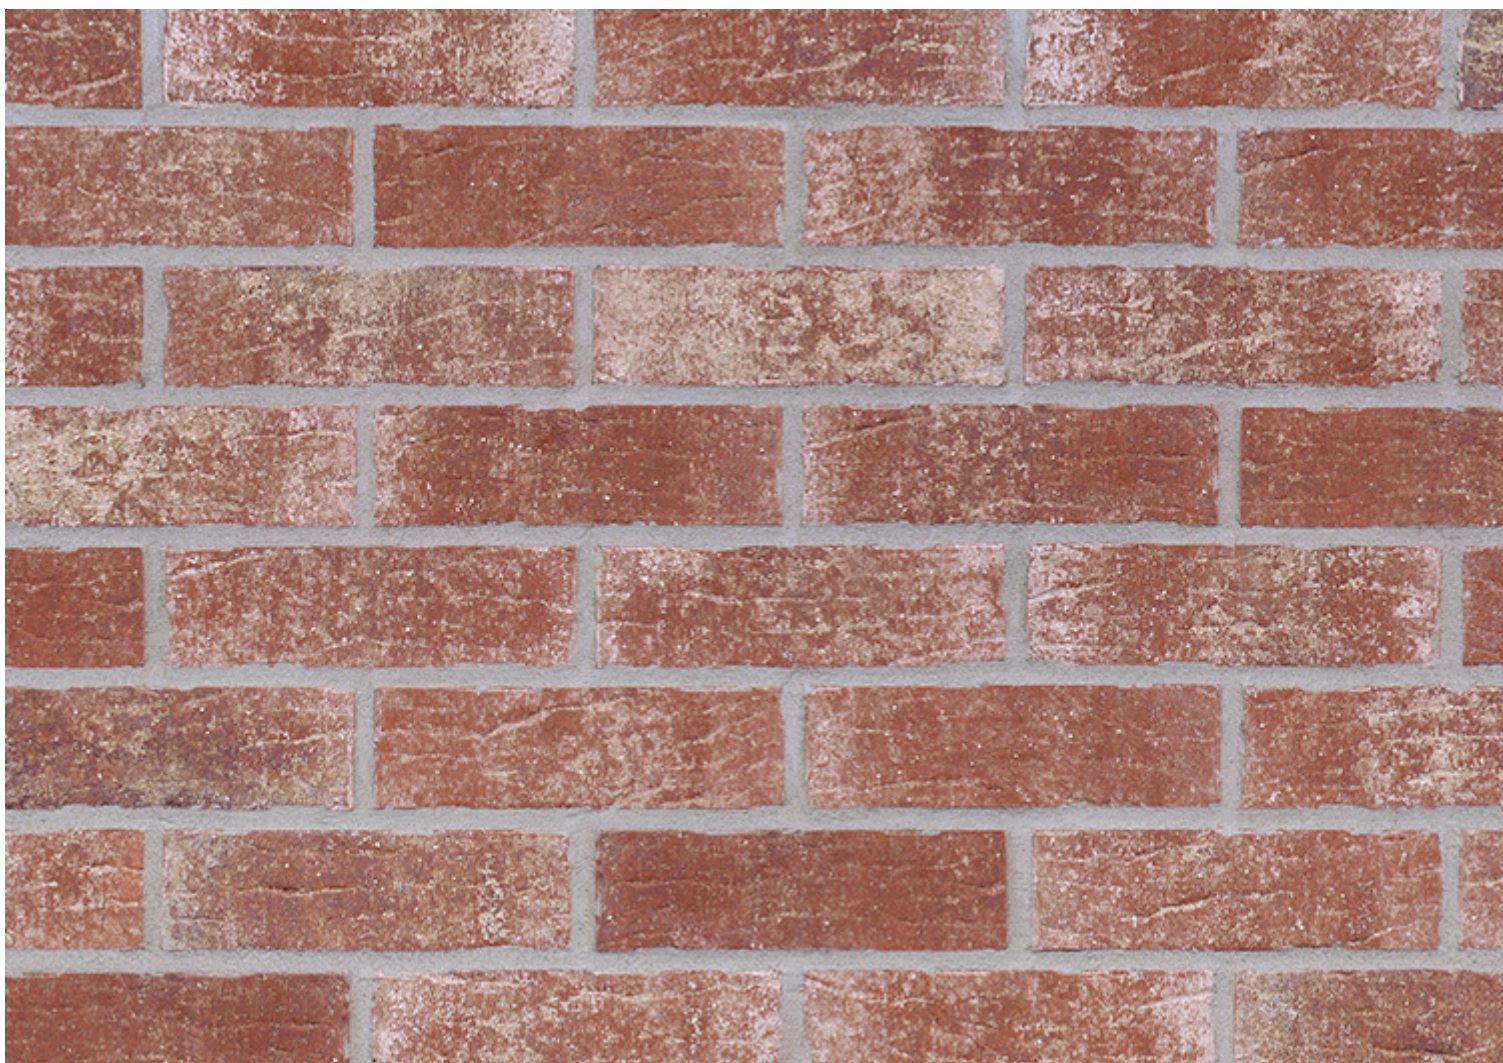

Телефон: 8 (800) 200-24-15

E-mail: sale@king-klinker.ru

Время работы: Пн-Сб: с 9:00 до 19:00

Клинкерная фасадная плитка Winter palace (HF35)

Цена: 4 922р./м2

Клинкерная плитка HF35 Winter palace производится на заводе King Klinker в Польше формата NF и размером 240x71x10 мм, цвет бело-красный, тон пестрый, поверхность под старину. Применяется для внешней облицовки зданий и внутренних интерьеров.

Характеристики

Тип продукции клинкерная плитка

Название	HF35 Winter palace
Серия	Old Castle
Завод	King Klinker
Страна	Польша
Цвет	бело-красный
Оттенок	пестрый
Поверхность	под старину
Формат	NF
Размер	240x71x10 мм
Расход	48 шт./м ²
Вес	0.365 кг
Водопоглощение	до 6%