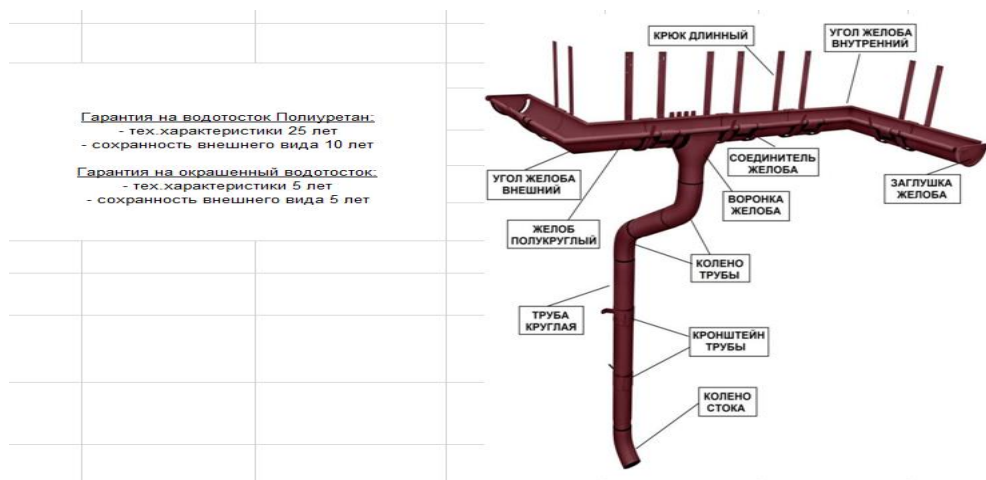

Возможна окраска в другие цвета по каталогу RAL с наценкой +37%. Срок по запросу