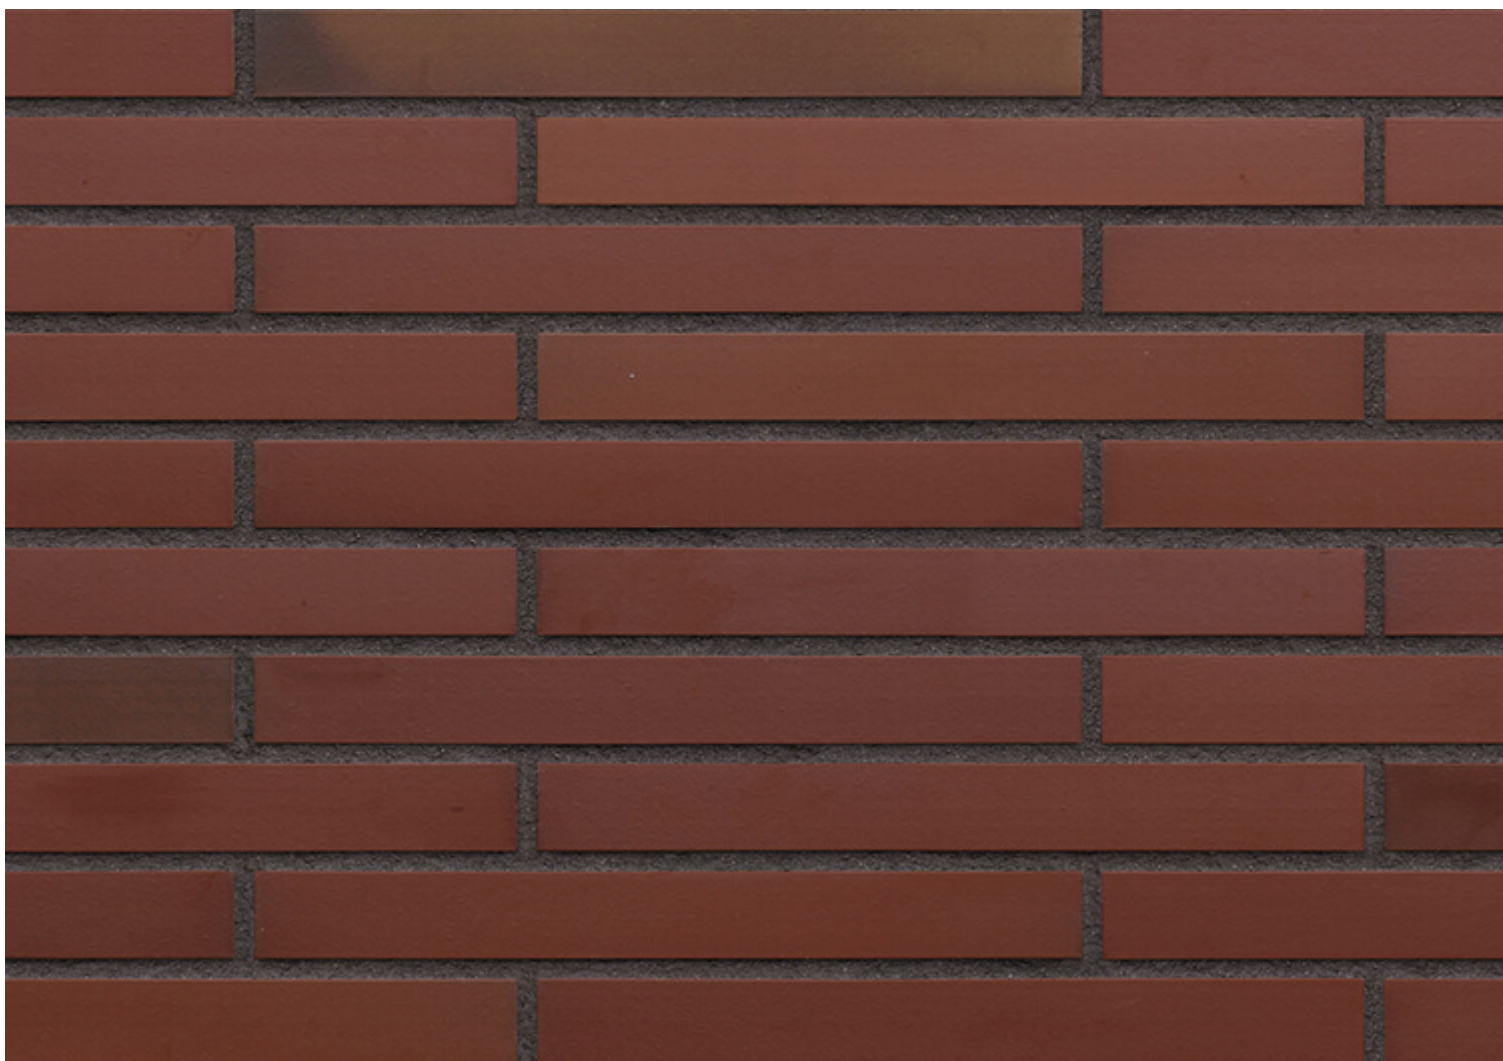

Телефон: 8 (800) 200-24-15

E-mail: [sale@king-klinker.ru](mailto:sale@king-klinker.ru)

Время работы: Пн-Сб: с 9:00 до 19:00

Клинкерная плитка (ригель) LF11 Tibetan flame

**Цена: 9 500р./м2**

Клинкерная фасадная плитка длинного формата (ригель) LF11 Tibetan flame из серии King Size производится на заводе King Klinker (Польша), цвет коричневый, поверхность гладкая. Формат плитки LF размером 490x52x14 мм с водопоглощением до 6%

Характеристики

Тип продукции клинкерная плитка длинная (ригель)

Название	LF11 Tibetan flame
Серия	King Size
Завод	King Klinker
Страна	Польша
Цвет	коричневый
Оттенок	пестрый
Поверхность	гладкая
Формат	LF
Размер	490x52x14
Расход	31 шт./м2
Вес	1.075 кг
Водопоглощение	до 6%